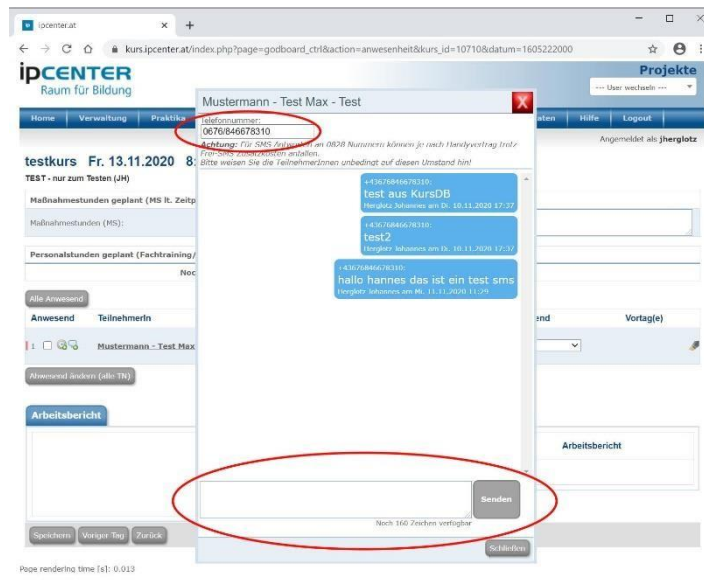

5) Wenn Teilnehmer:innen auf eine SMS antworten, wird das auf der Startseite des:der Trainer:in angezeigt, der:die zuletzt ein SMS an den:die Teilnehmer:in gesendet hat.